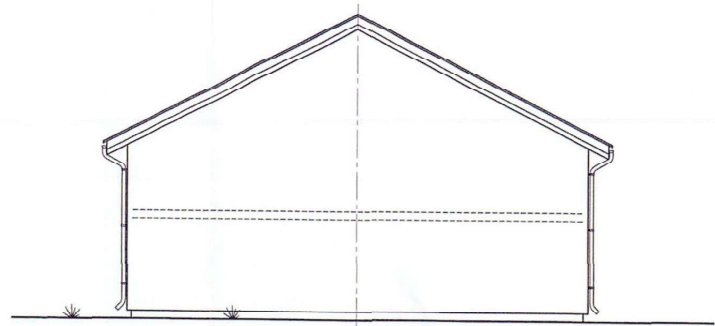

SNITT

FASADE MOT VEST

FASADE MOT ØST

Mykland Vilt AS	MALESTORIK	ANVERLØKKEN ALBERT AS
Viltmottak	1:100	
Fasade Øst og Vest samt snitt	PLOTTIFORMAT	
23 19 82 62 info@a-agri.no	A3	
TEGNET AV T.Aa	DATE	
	06.06.11	