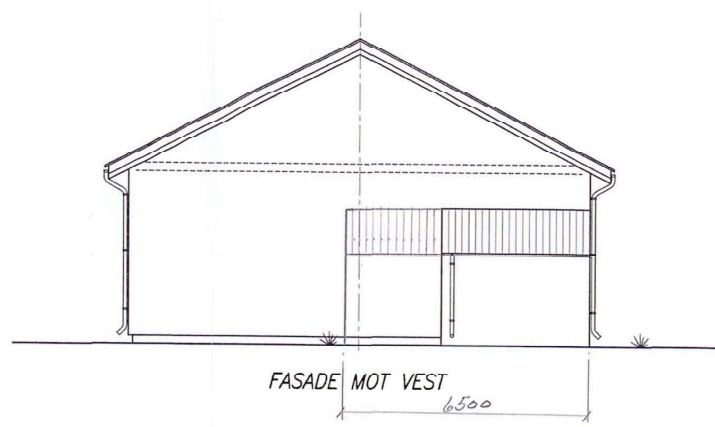

SNITT

FASADE MOT VEST

FASADE MOT ØST

Mykland Vilt AS	MALESTORIK	ANVERLØKKEN ALBERT AS
Viltmottak	1:100	
Fasade Øst og Vest samt snitt	PLOTTIFORMAT	
23 19 82 62 info@a-agri.no	A3	
TEGNET AV T.Aa	DATE	
	06.06.11	