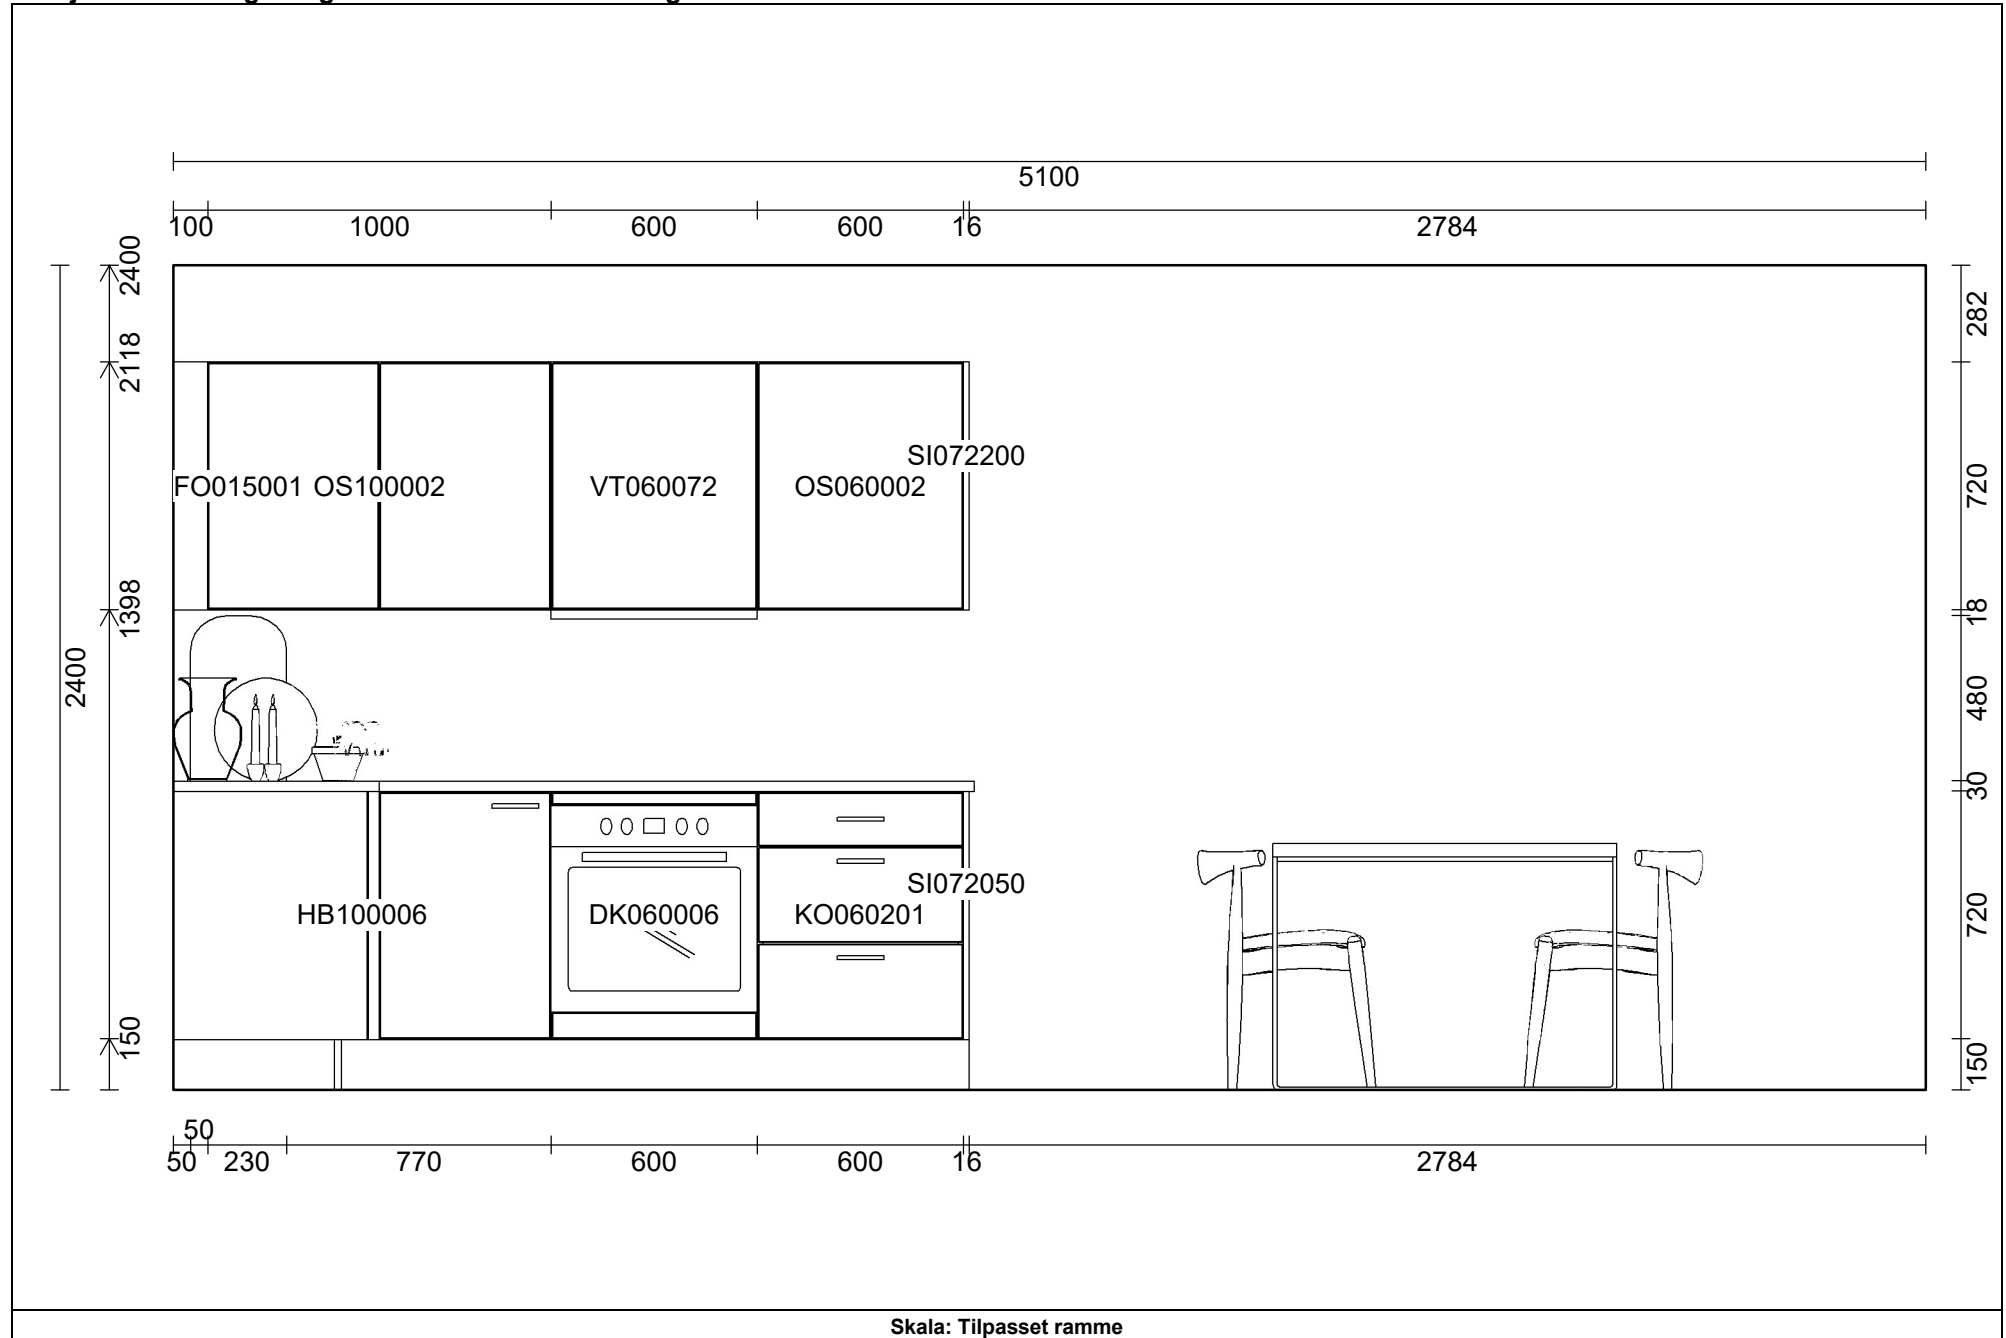

TILBUD

Tilbudsnr. :74721/1/2
Dato :24.01.2024
Selger :Moen, Linn Cecilie

Strai
KJØKKEN

Strai Kjøkken Kristiansand AS, Avenyen 32, 4636 KRISTIANSAND S
Telefon: 47452000 E-post: kristiansand@strai.no
Bankgiro: 3000.22.68368 Internett:
Foretaksreg.: NO 993 288 330 MVA

Kunde:
Mesterlig Bolig AS

Leveringsadresse:
Mesterlig Bolig AS

Telefon (priv) :
Telefon (arb) :
Mobil :
E-mail:

Transport :
Leveringsbet :
Leveringstid :
Betaling :

Strai Kjøkken 2023-7
Kjøkken/garderobe : Dalen, Scala 468
Skrogefarge : 011 Hvit laminat
Finerte sider : 014 Hvit Folie/laminat
Frontfarge : Dark Taupe
Skuffetype : Scala
Hylletype : Finerhylle
Tilbehør/Spes.elem. : 029 Dalen
Utførelse : Dark Taupe
Sokler : 029 Dalen
Informasjonsfelt:
Grep : GR200054 Håndtak rektangulært, sort
cc 128 mm
Foss Plater
Benkeplater : P001 Laminat rettkant 30mm gruppe 1
Utførelse : BP2041 Pokhara Marble
Utførelse forkantlist : ABS2041 Pokhara Marble
Franke KS Norway
Vasker og tilbehør : Franke
Røros Hetta
Røros : Røros Hetta
Ventilasjon : Resirkulasjon

KOMMENTARER:

Møbler

Pos	Kode	Beskrivelse	Hengsl.	Antall	Enhet
1	FO015201	Foringslist 15 cm H:196,8 cm Bredde = 100		1,000	STK
2	KL060011	Høyskap for kjøll/frys	V	1,000	STK
3	SI197050	Løs dekkside 196,8x58,7 cm		1,000	STK
4	BD060072O	Dør 716x596 mm for oppvaskmaskin		1,000	STK
5	OB060007	Oppvaskskap 60 cm m/dør for firkant vask	H	1,000	STK