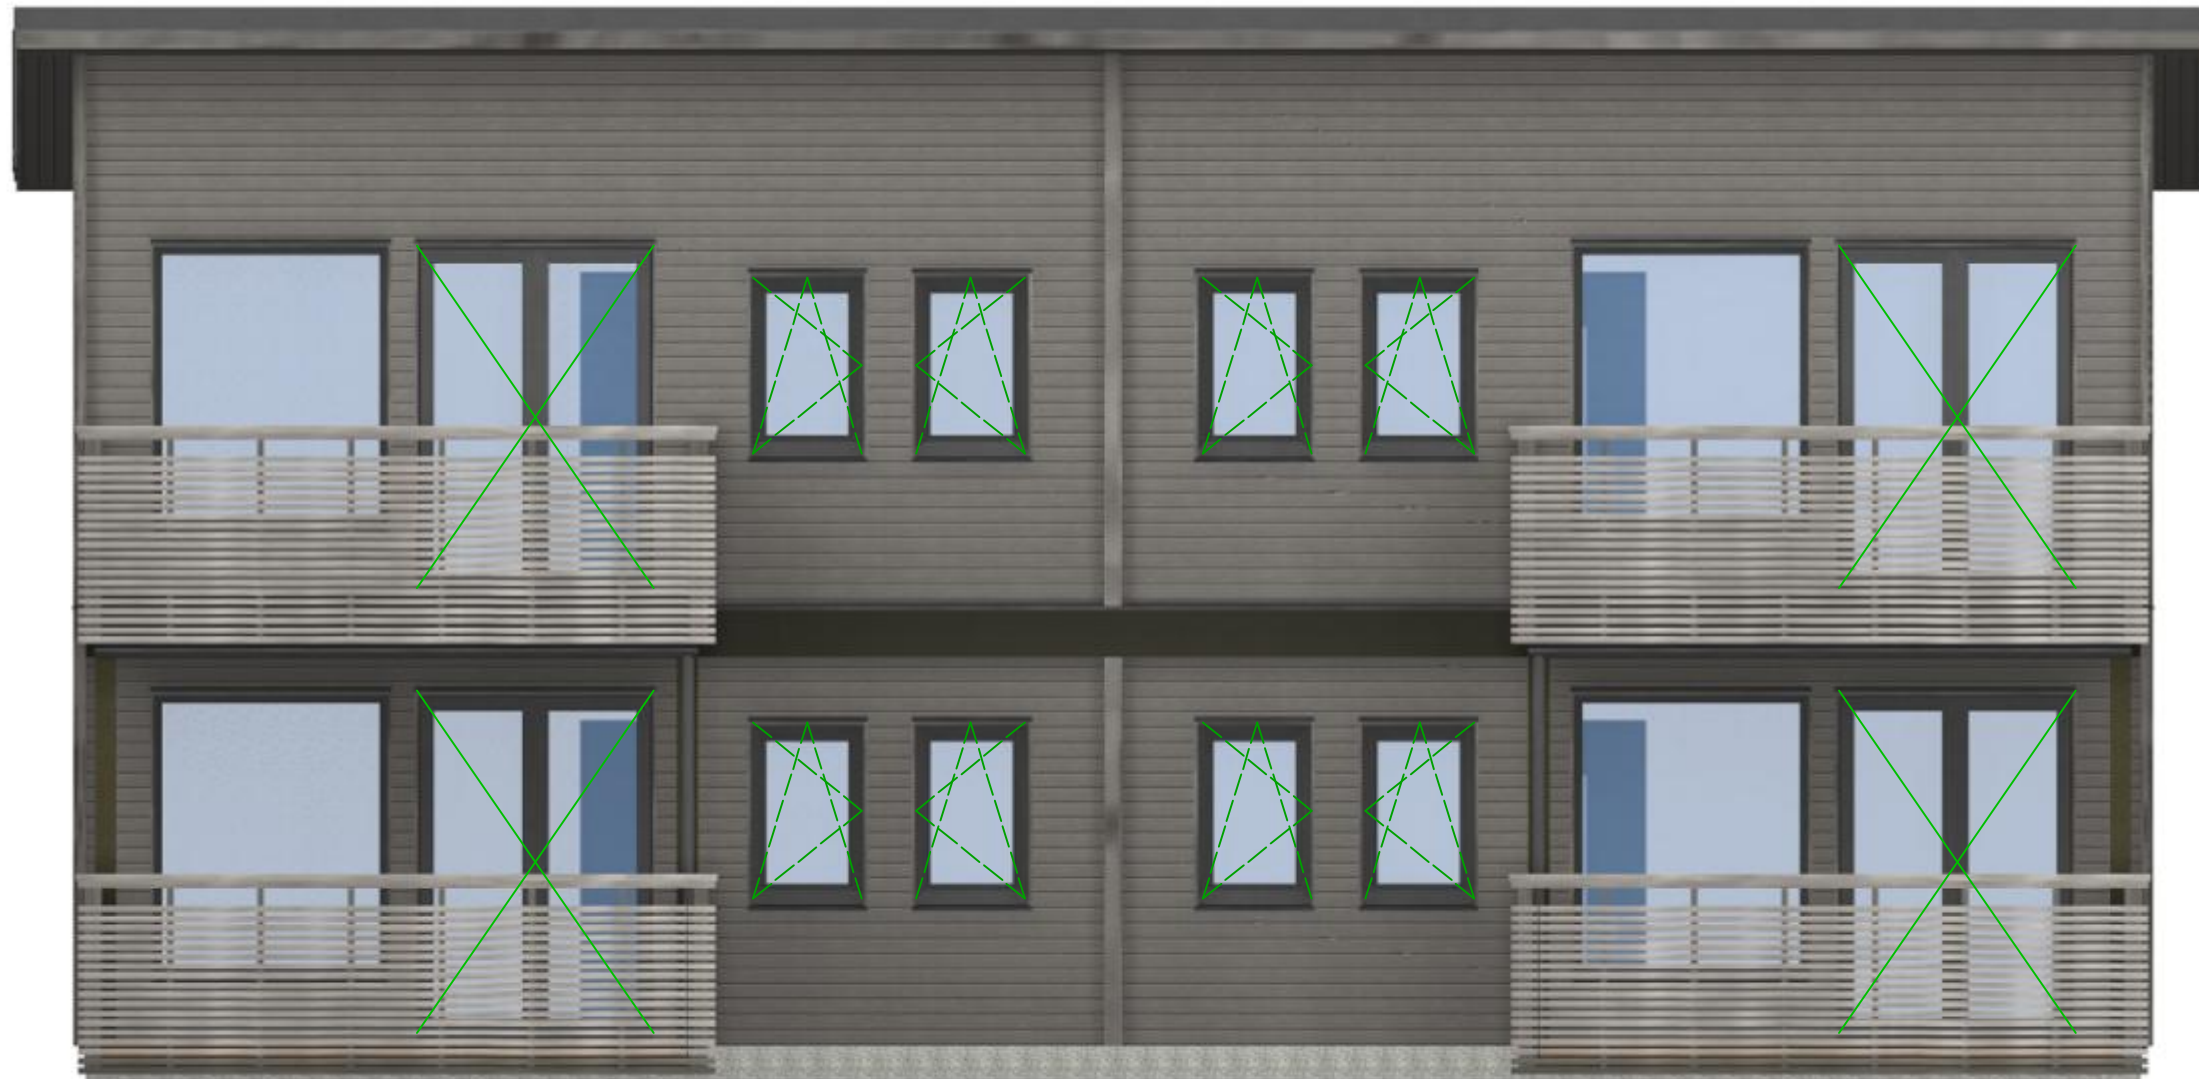

Plan 2.ETASJE  
Skala 1 : 60

Rev 0 | 04.09.2023

 SIA Nordic Building Systems gatis@nbs.lv	Building part: TD	Page: 02/07
	SIA "ARCCON" info@arcon.lv	 Project name: (HH)Hestehagen 2 4950 Risør, Norway
Drawing date: 04.09.2023	Project leader: Tom R. Korneliussen	
M 1 : 60 Sheet A3 12	Designer: E. Karabačs	
	Drawing name: Plan 2.ETASJE	

Fasade VEST  
Skala 1 : 50

Rev 0 | 04.09.2023

SIA Nordic Building Systems gatis@nbs.lv	Building part: TD		Page: 04/07
	SIA "ARCCON" info@arcccon.lv		Project name: (HH)Hestehagen 2 4950 Risør, Norway
	Drawing date: 04.09.2023		Project leader: Tom R. Korneliussen
	M 1 : 50	Sheet A3	14
	Drawing name: Fasade VEST		Designer: E. Karabačs