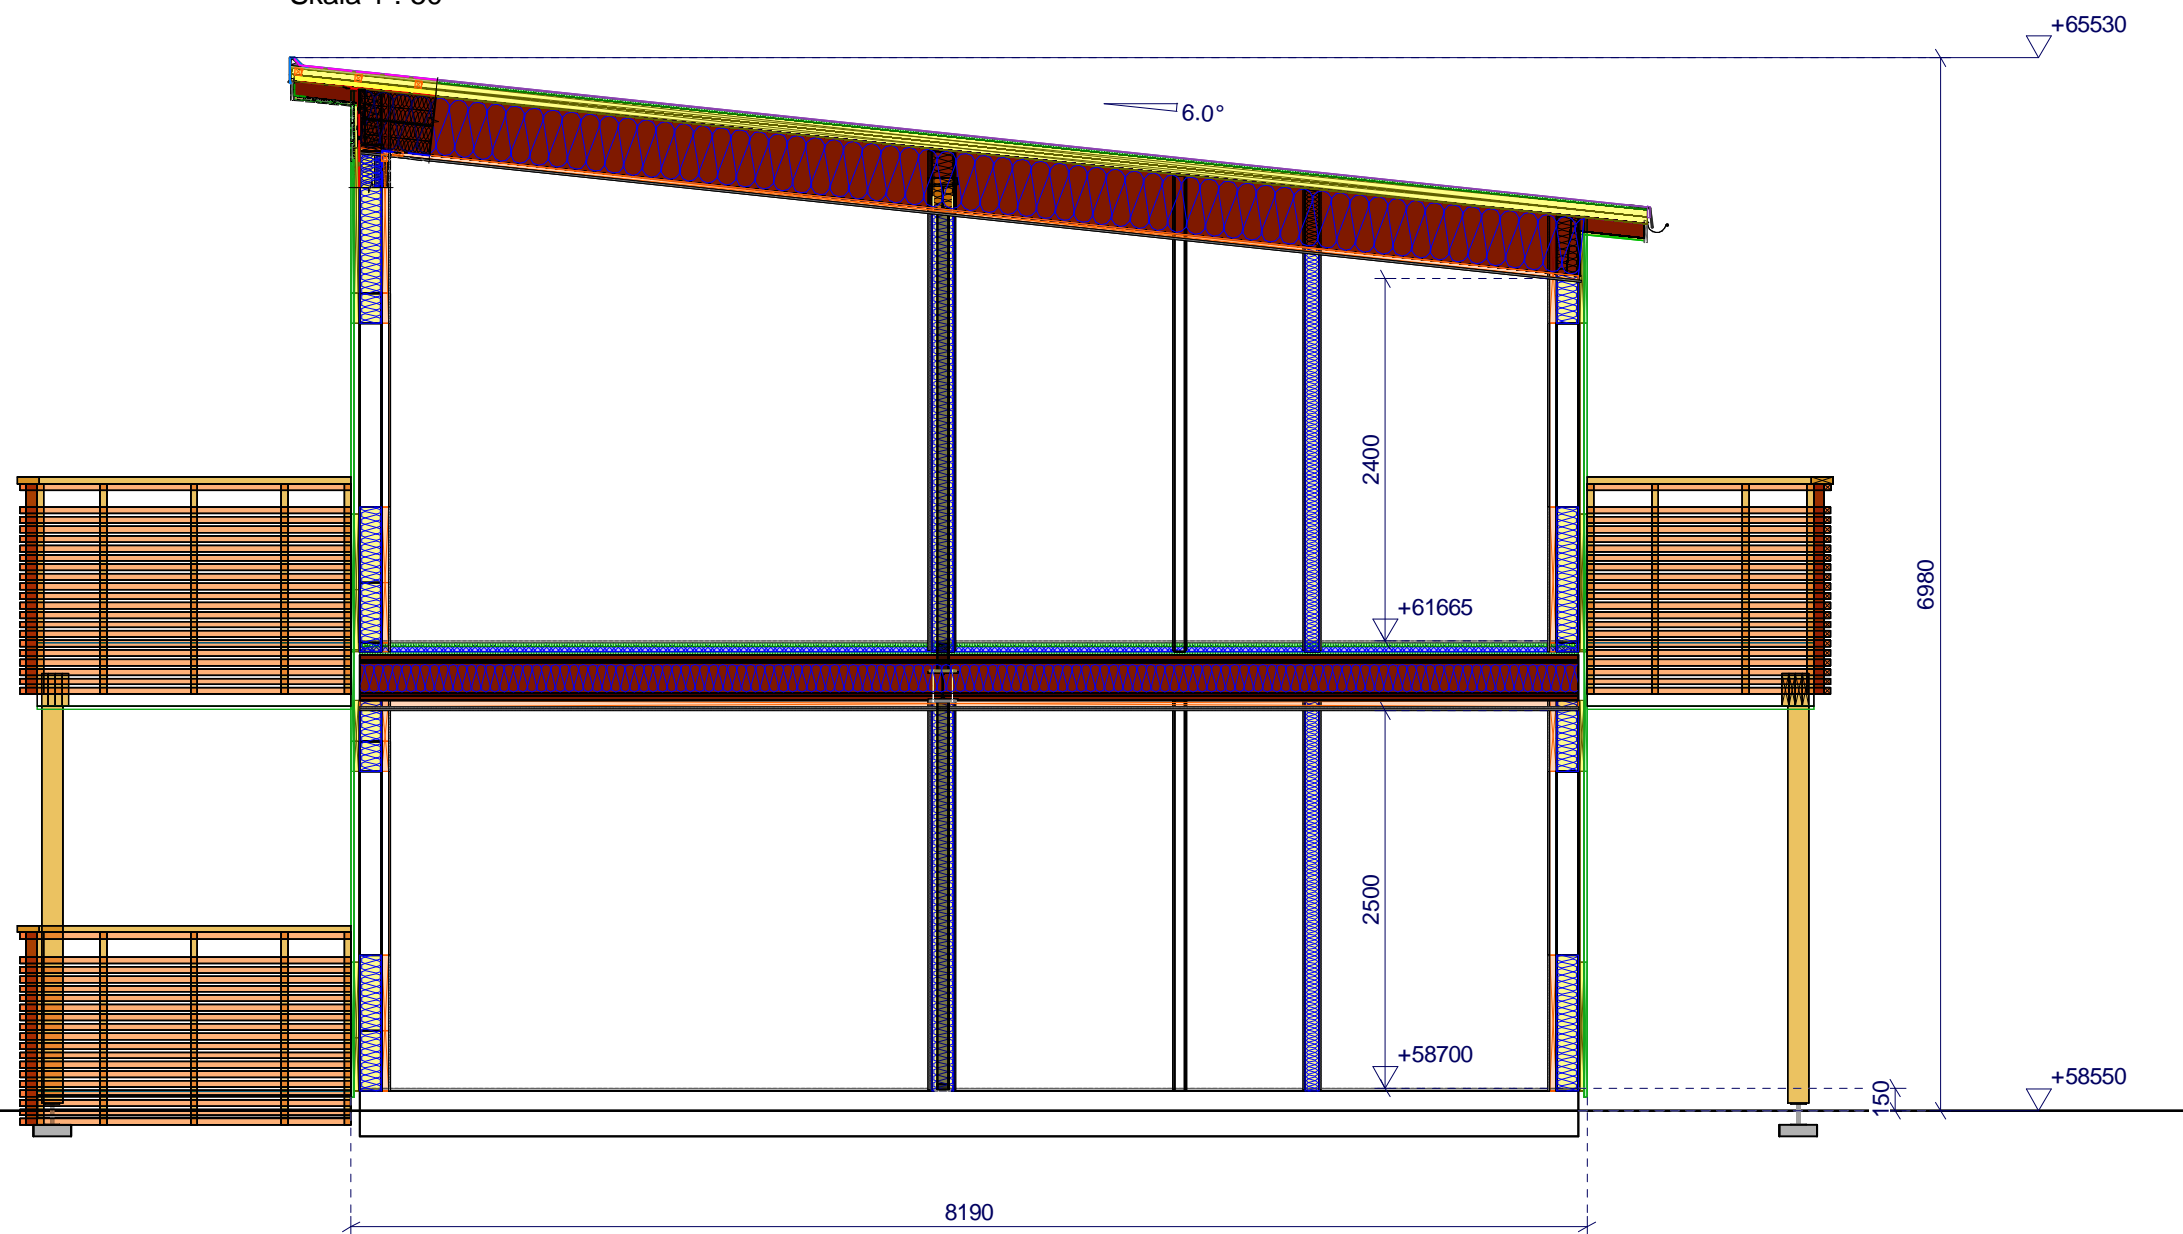

Snit A-A
Skala 1 : 50

Rev 0 | 04.09.2023

SIA Nordic Building Systems gatis@nbs.lv 	Building part: TD		Page: 03/07
	SIA "ARCCON" info@arcccon.lv 		Project name: (HH)Hestehagen 2 4950 Risør, Norway
Drawing date: 04.09.2023		Project leader: Tom R. Korneliussen	
M 1 : 50	Sheet A3	13	Designer: E. Karabačs
Drawing name: Snit A-A